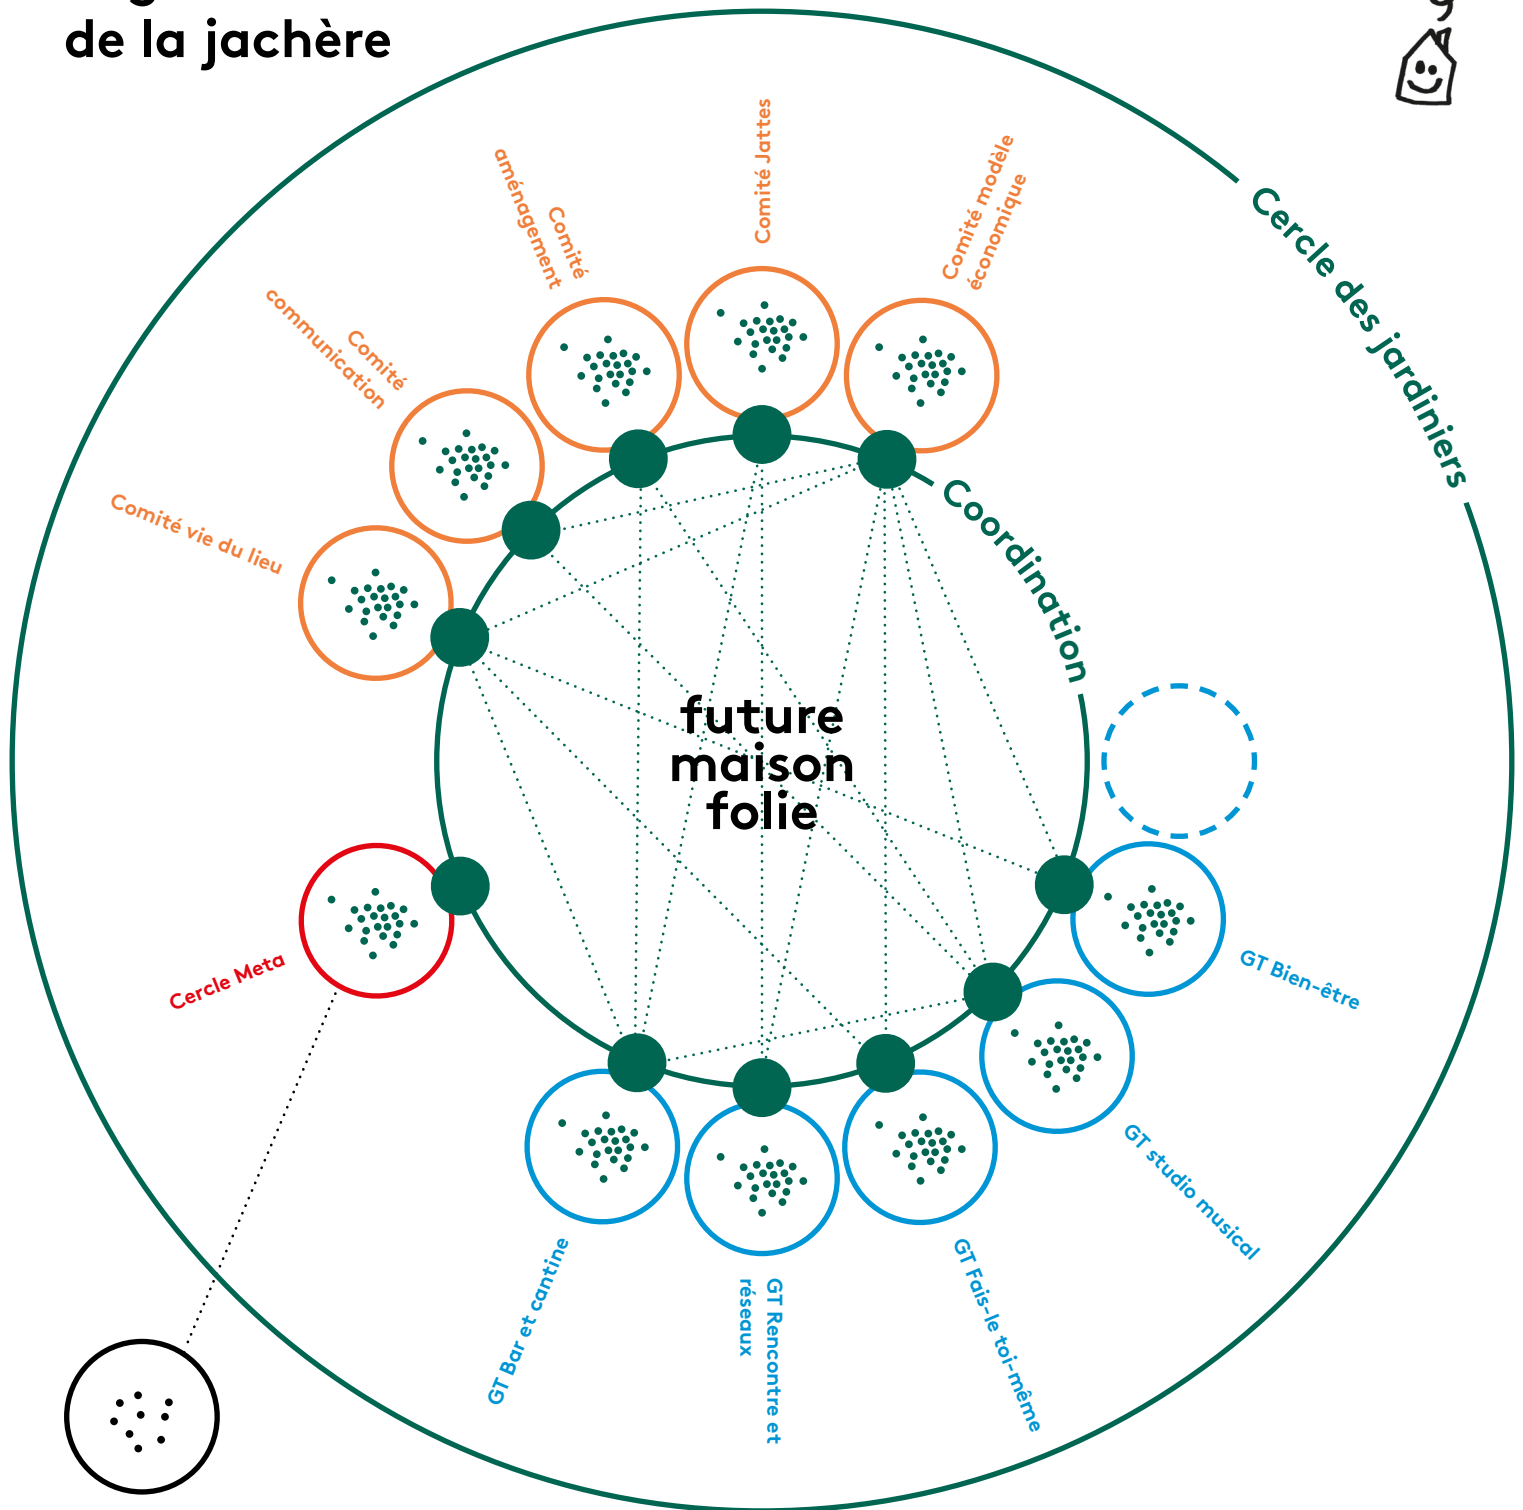

# Organisation de la jachère

Ville de Mons/Mars – Mons arts de la scène/  
Article 27/Fondation Mons 2025

## Légende

**Jardiniers** = tout·e participant·e actif·ve dans la coconstruction du projet.  
**Jachère** = période d'exploration et de coconstruction de la future maison folie.  
**GT** = Groupe de travail.  
**Méta** = cercle gardien de la méthodologie de coconstruction avec une vue haute et large sur l'orientation du projet.

## Organes

- Comité de supports
- Groupe de travail
- Groupe de travail non défini
- Jardiniers facilitateur·rices
- Jardiniers
- Cercle méta
- Partenaires fondateurs

## Réunions

Coordination (GT + Comités + Méta) = 1 fois par semaine  
**Méta** = 1 fois par mois  
**GT** = Au besoin  
 Apéro jardiniers = 1 fois par mois